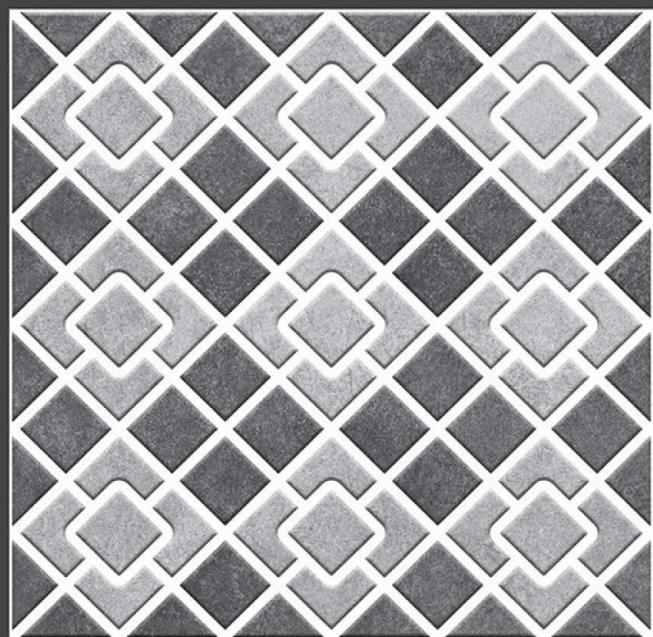

**JN**<sup>TM</sup>  
**JONEEL**  
■■■■ IMAGINATION CREATES INNOVATION

Punch  
Series

**300X300MM**

GLOSSY  
FINISH

300 X  
300 mm

DIGITAL FLOOR TILES

10601

10602