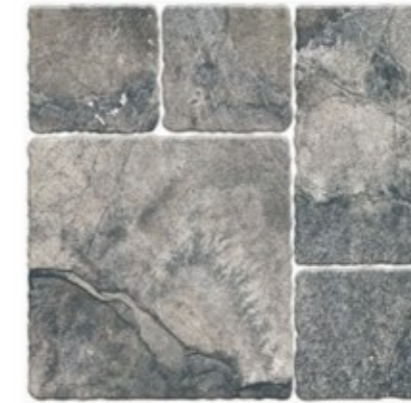

9301

9302

9307

9311

9313

9317

9319

DIGITAL VITRIFIED PARKING TILES
400x400 MM