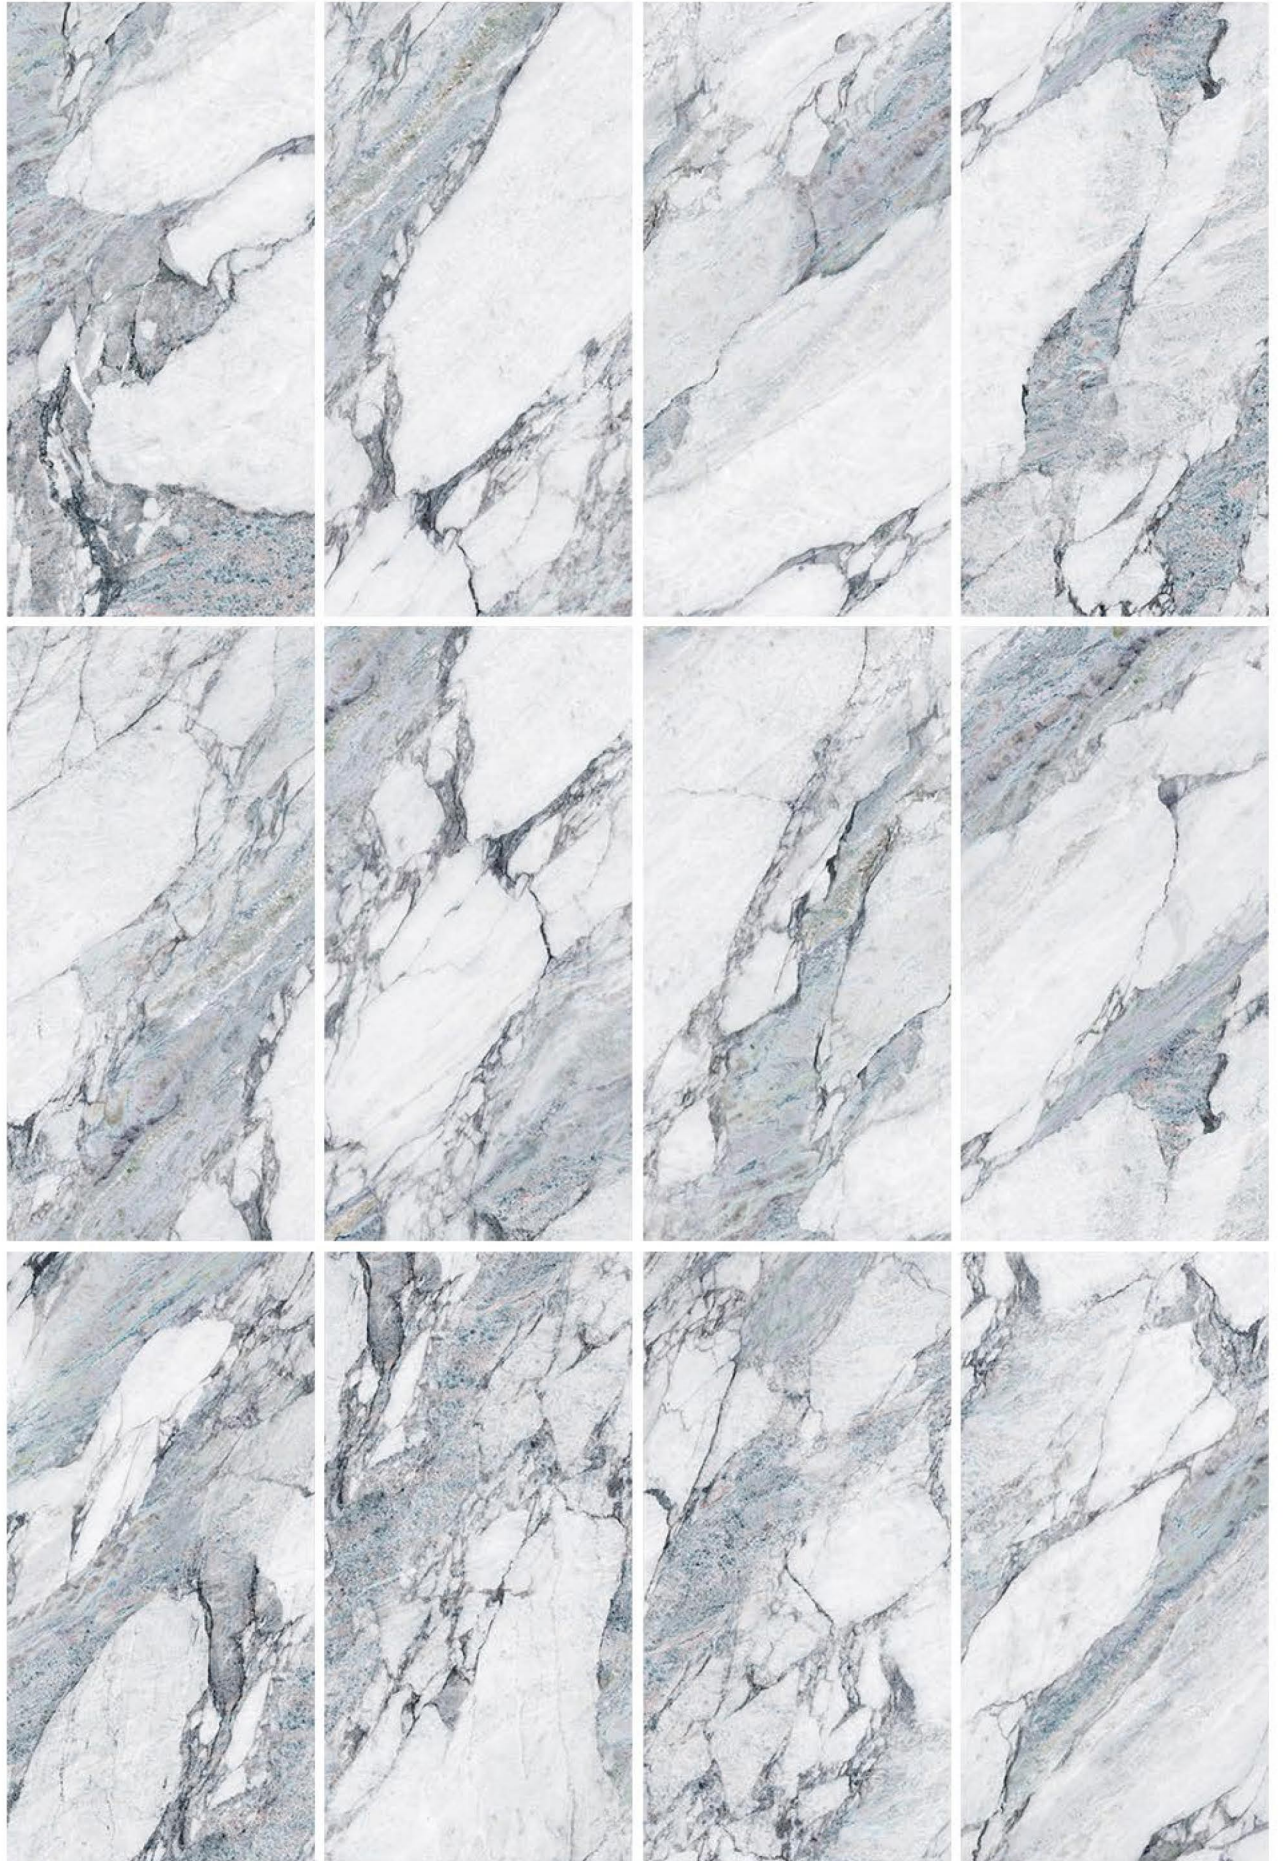

**GLOSSY
FINISH**

FACE : 12