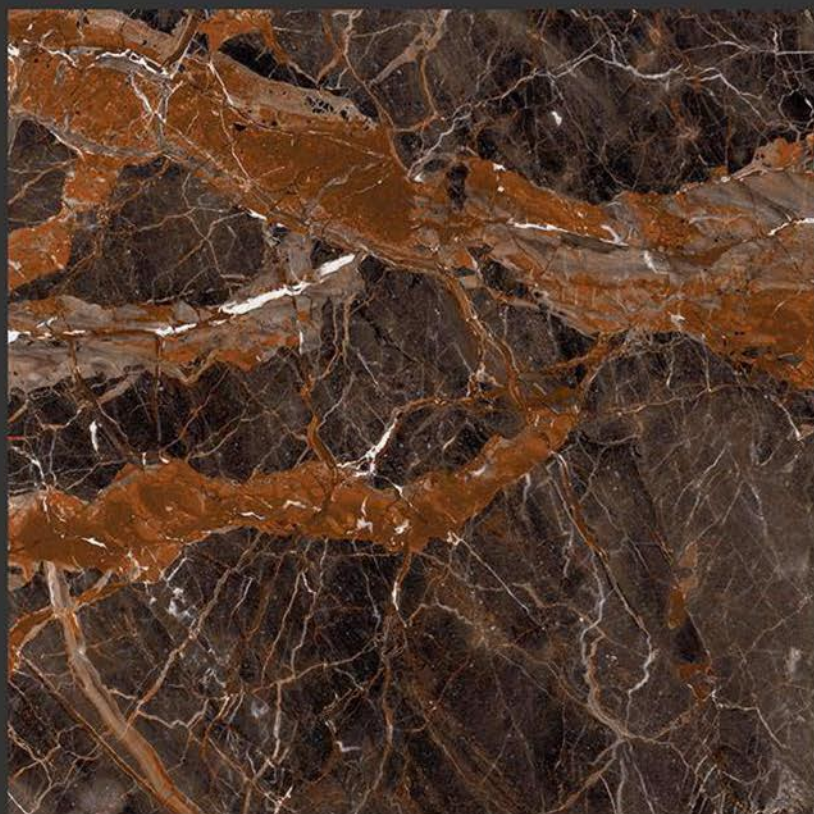

ESTRADA

HIGH GLOSS FINISH

**PGVT
800x800MM**