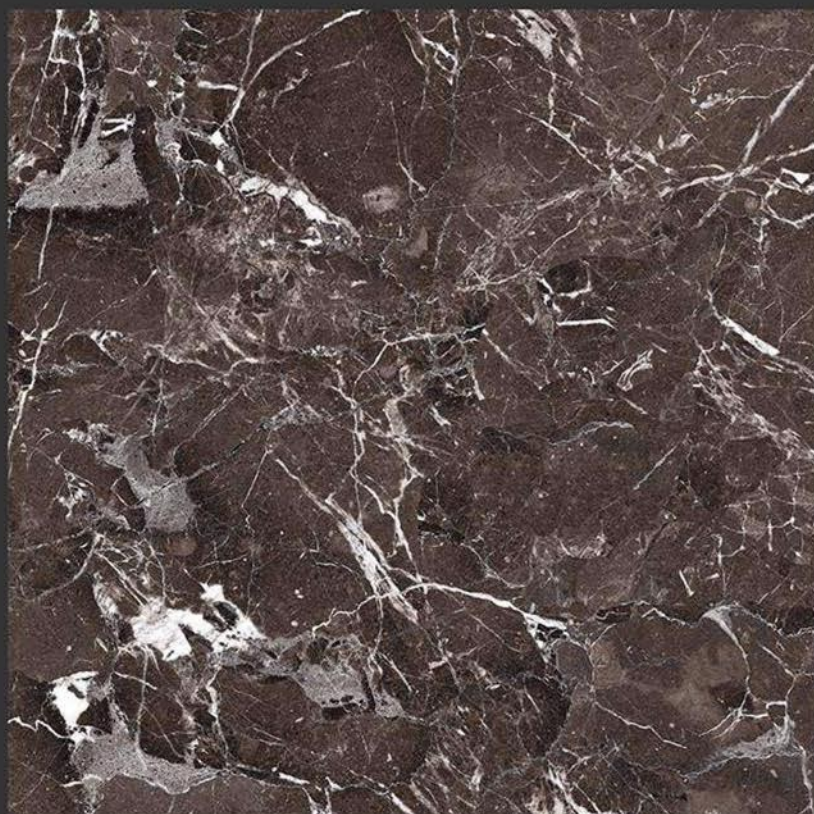

**HIGH GLOSS FINISH**

**PGVT  
800x800MM**

**COSMIC GRISS**

**HIGH GLOSS FINISH**

**PGVT  
800x800MM**

**EMPERADOR OSCURO**

**HIGH GLOSS FINISH**

**PGVT  
800x800MM**