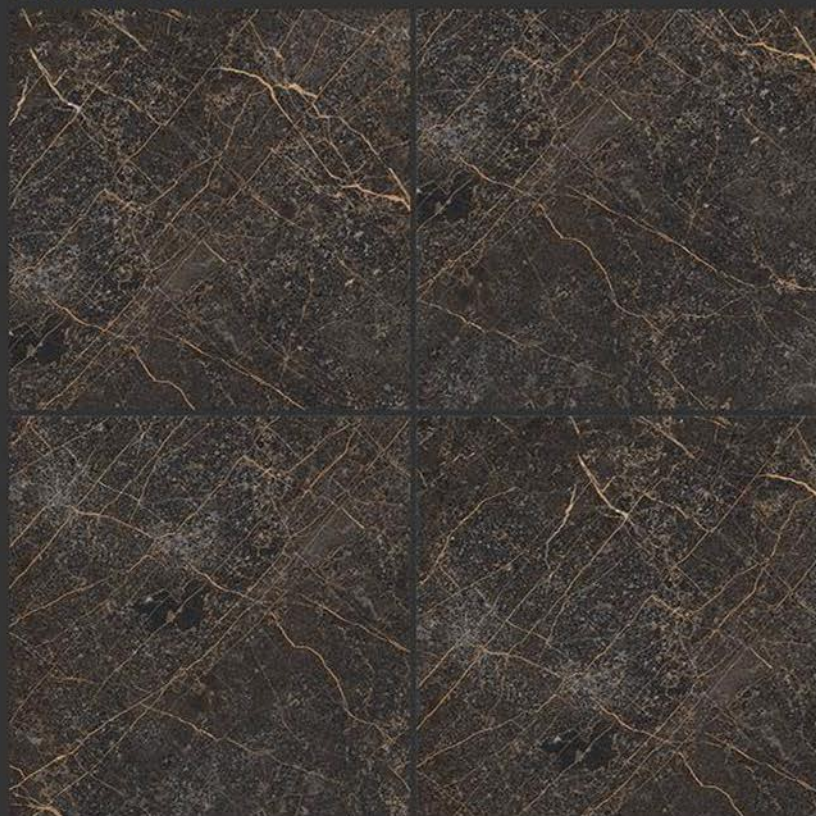

**OPERA LIME**

**CARVING FINISH**

**PGVT  
800x800MM**

**ROYAL DUSTY AMBER**

**CARVING FINISH**

**PGVT  
800x800MM**

**ROYAL IMRERIAL CREMA**

**CARVING FINISH**