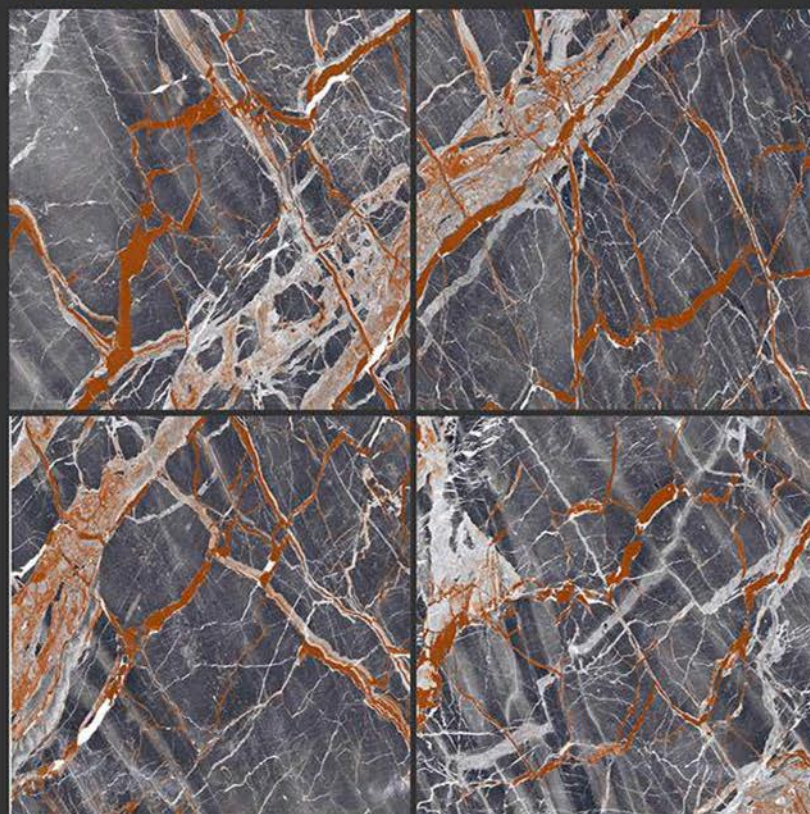

**HIGH GLOSS FINISH**

**PGVT  
800x800MM**

**COSMIC GRISS**

**HIGH GLOSS FINISH**

**PGVT  
800x800MM**

**EMPERADOR OSCURO**

**HIGH GLOSS FINISH**

**PGVT  
800x800MM**