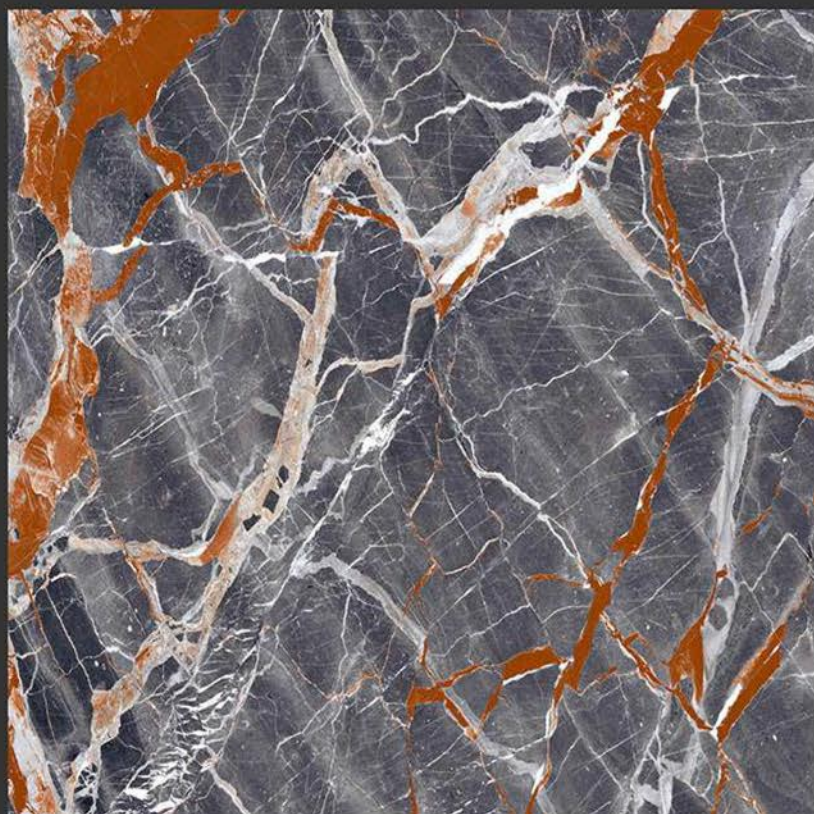

**HIGH GLOSS FINISH**

**PGVT  
800x800MM**

**COSMIC GRISS**

**HIGH GLOSS FINISH**

**PGVT  
800x800MM**

**EMPERADOR OSCURO**

**HIGH GLOSS FINISH**

**PGVT  
800x800MM**