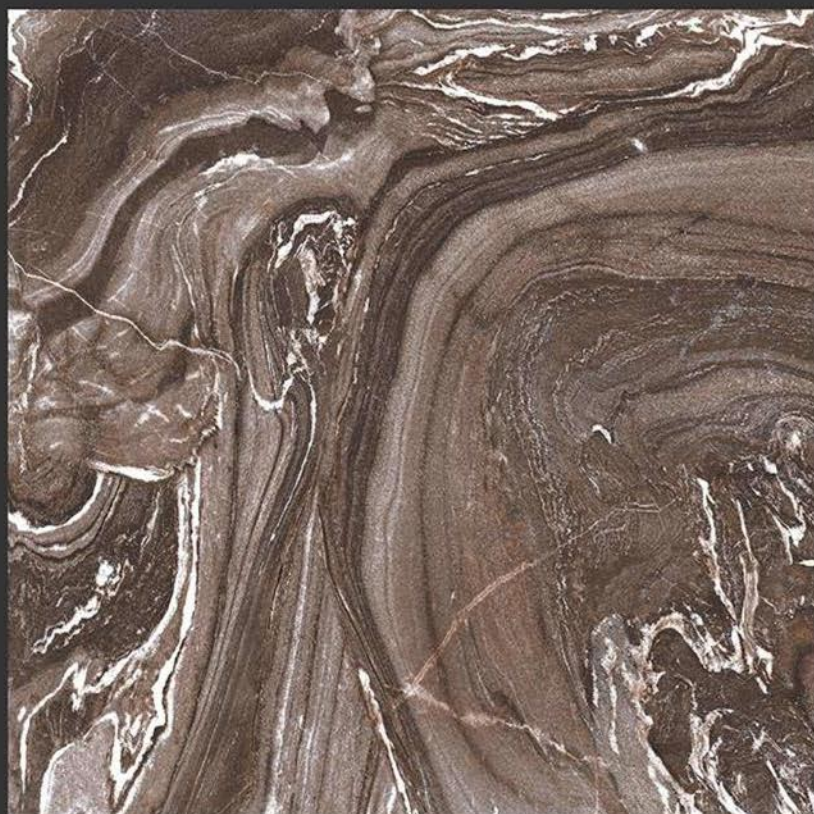

EMPRESS BRUNO